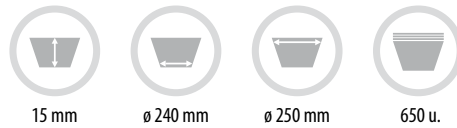

## envases de aluminio

conteneurs d'aluminium  
aluminum containers

*Ref.* 30/02

24 mm    ø 52 mm    ø 65 mm    7.000 u.

*Ref.* 40/30

20 mm    ø 35 mm    ø 73 mm    6.000 u.

*Ref.* 103/03

50 mm    ø 47 mm    ø 73 mm    2.000 u.

# envases de aluminio

conteneurs d'aluminium  
aluminum containers

**Ref.** 105/04

25 mm    ø 70 mm    ø 90 mm    2.500 u.

**Ref.** 80/30

15 mm    ø 75 mm    ø 94 mm    3.000 u.

**Ref.** 100/04

25 mm    ø 55 mm    ø 105 mm    3.000 u.

**Ref.** 94/04

15 mm    ø 80 mm    ø 115 mm    2.500 u.

**Ref.** 1000/04K

Opcional con tapa  
REF. RTAPARD  
ø 205 mm

40 mm    ø 175 mm    ø 205 mm    500 u.

**Ref.** 1500/50

60 mm    ø 170 mm    ø 205 mm    500 u.

## envases de aluminio

conteneurs d'aluminium  
aluminum containers

*Ref.* 400/60P

*Ref.* 570/60

*Ref.* 1200/04P

*Ref.* 1000/04P

*Ref.* 1100/04P